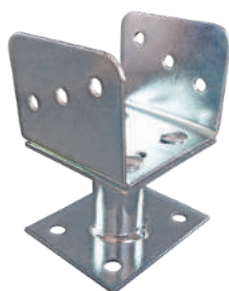

Nosači stupa regulirajući na cijevi

CINČANI ČELIK

BARCODE	NAZIV	DUŽINA (mm)	ŠIRINA (mm)	VISINA (mm)	DEBLJINA (mm)	TEŽINA (kg)
3858891130705	Nosač stupa C. 100-145	100	100-145	165	4	1,430
3858891130712	Nosač stupa C. 145-175	100	145-175	165	4	1,510