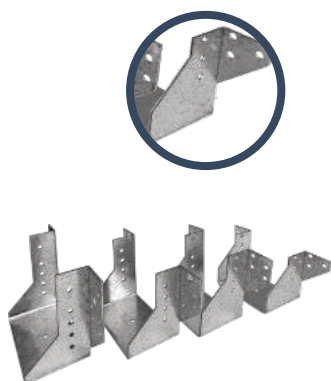

Zidni nosač grede – vanjski

CINČANI ČELIK

BARCODE	NAZIV	DUŽINA (mm)	ŠIRINA (mm)	VISINA (mm)	DEBLJINA (mm)	TEŽINA (kg)
3858891133836	Zidni nosač-vanjski 60x100	80	60	100	2	0,174
3858891131856	Zidni nosač-vanjski 80x120	80	80	120	2	0,380
3858891131863	Zidni nosač-vanjski 100x90	80	100	90	3	0,332
3858891131870	Zidni nosač-vanjski 120x120	80	120	120	3	0,412
3858891131887	Zidni nosač-vanjski 140x140	80	140	140	3	0,484