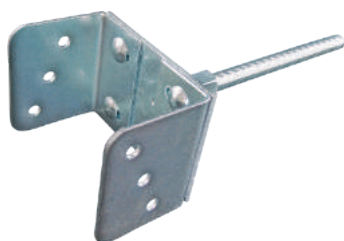

## Nosači stupa regulirajući

CINČANI ČELIK

BARCODE	NAZIV	DUŽINA (mm)	ŠIRINA (mm)	VISINA (mm)	DEBLJINA (mm)	TEŽINA (kg)
3858891130064	Nosač stupa reg. 100-145	100	100-145	160	4	1,395
3858891130071	Nosač stupa reg. 145-175	100	145-175	160	4	1,443