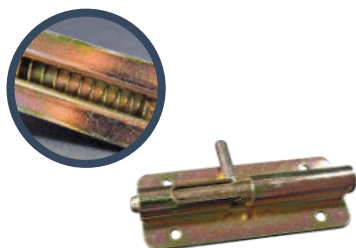

Zasun C.O.15

CINČANI ČELIK

BARCODE	NAZIV	DUŽINA (mm)	ŠIRINA (mm)	VISINA (mm)	DEBLJINA (mm)	TEŽINA (kg)
3859890581710	Zasun C.O.15	130	40	15	1,5	0,127