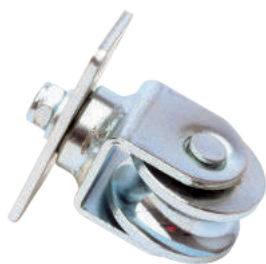

Kotači s okretnom pločicom

CINČANI ČELIK

BARCODE	NAZIV	DUŽINA (mm)	ŠIRINA (mm)	VISINA (mm)	DEBLJINA (mm)	TEŽINA (kg)
3858891133416	Kotač Ø 60 s okretnom pločicom U-UTOR Ø20	100	31	85	-	0,918
3858891133423	Kotač Ø 80 s okretnom pločicom U-UTOR Ø20	130	31	102	-	1,470